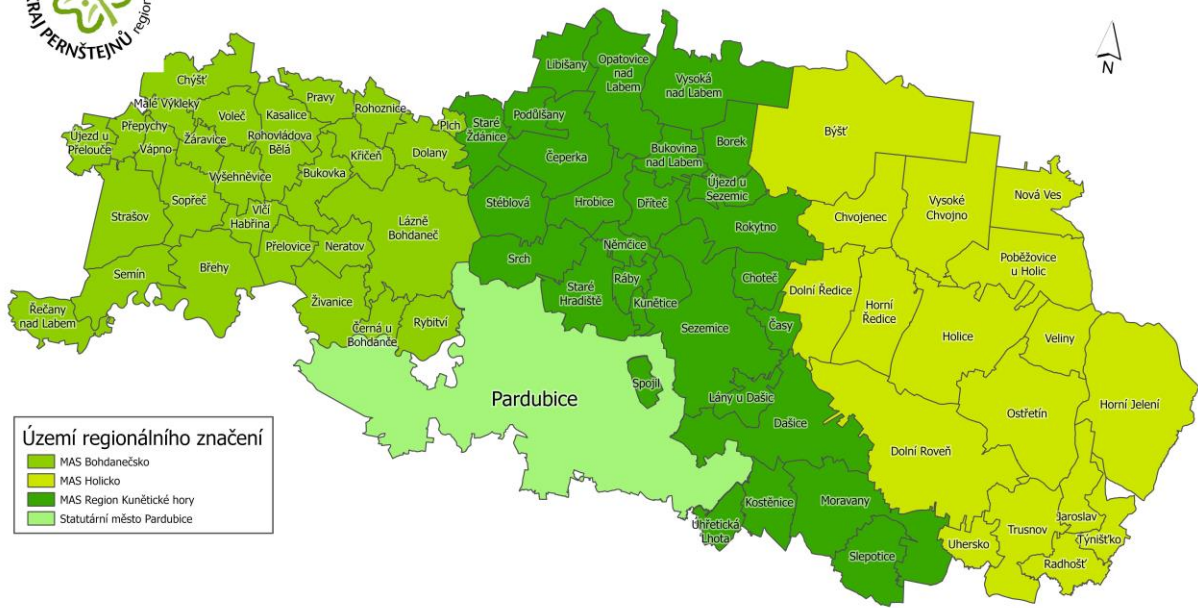

ÚZEMÍ KRAJ PERNŠTEJNŮ regionální produkt®

Území regionálního značení

	MAS Bohdanečsko
	MAS Holicko
	MAS Region Kunětické hory
	Statutární město Pardubice

MAS Bohdanečsko

Pardubice